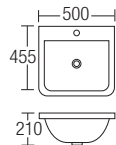

L-800

Wall Hung Basin
500 x 455 x 210mm
RM207