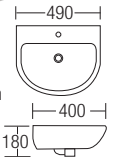

L-211

Wall Hung Basin
490 x 400 x 180mm
RM189