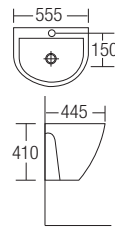

L-230

Wall Hung Basin
555 x 445 x 410mm
RM969