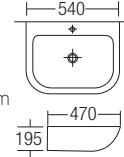

L-207

Wall Hung Basin
540 x 470 x 195mm
RM229