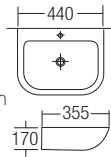

L-202

Wall Hung Basin
440 x 355 x 170mm
RM159