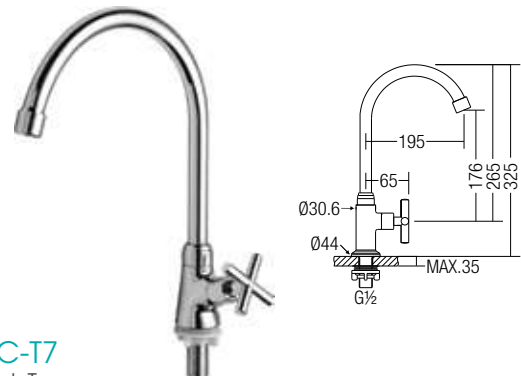

62012-T7
Pillar Sink Tap
• Brass • Chrome

2357A-T7
Wall Sink Tap
• Brass • Chrome

2357C-T7
Wall Sink Tap
• Brass • Chrome

2358A-T7
Pillar Sink Tap
• Brass • Chrome

2358C-T7
Pillar Sink Tap
• Brass • Chrome