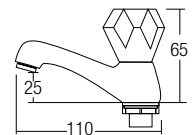

21013-E1

Wall Bib Tap
• Brass • Chrome

21014-E1

Two Way Bib Tap
• Brass • Chrome

21037-E1

Hose Bib Tap
• Brass • Chrome

22014-E1

Basin Pillar Tap
• Brass • Chrome