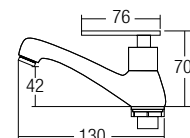

21013L-F11

Long Bib Tap
• Brass • Chrome

21014-F11

Two Way Bib Tap
• Brass • Chrome

21037-F11

Hose Bib Tap
• Brass • Chrome

22014-F11

Basin Pillar Tap
• Brass • Chrome