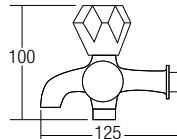

21013-E1

Wall Bib Tap
• Brass • Chrome

21014-E1

Two Way Bib Tap
• Brass • Chrome

21037-E1

Hose Bib Tap
• Brass • Chrome

22014-E1

Basin Pillar Tap
• Brass • Chrome