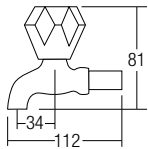

21013-E1

Wall Bib Tap
• Brass • Chrome

21014-E1

Two Way Bib Tap
• Brass • Chrome

21037-E1

Hose Bib Tap
• Brass • Chrome

22014-E1

Basin Pillar Tap
• Brass • Chrome