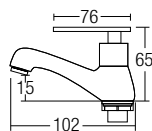

21013L-F11

Long Bib Tap
• Brass • Chrome

21014-F11

Two Way Bib Tap
• Brass • Chrome

21037-F11

Hose Bib Tap
• Brass • Chrome

22014-F11

Basin Pillar Tap
• Brass • Chrome