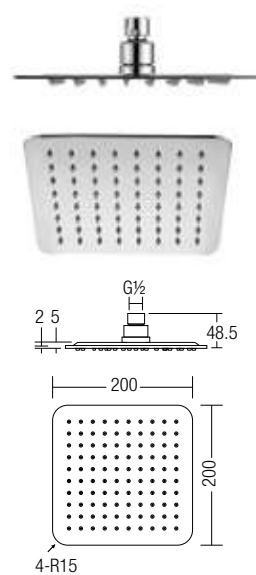

6002-SS (8")
S. Steel Rain Shower Head
• S. Steel • Chrome