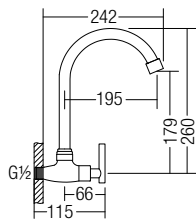

22007-F9
Angle Valve
• Brass • Chrome

22029QT-F9
1/2" Stop Valve
• Brass • Chrome

22039QT-F9
3/4" Stop Valve
• Brass • Chrome

61012-F9

Wall Sink Tap
• Brass • Chrome

62012-F9

Pillar Sink Tap
• Brass • Chrome