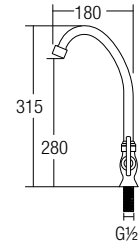

22007-F9
Angle Valve
• Brass • Chrome

22029QT-F9
1/2" Stop Valve
• Brass • Chrome

22039QT-F9
3/4" Stop Valve
• Brass • Chrome

61012-F9

Wall Sink Tap
• Brass • Chrome

62012-F9

Pillar Sink Tap
• Brass • Chrome