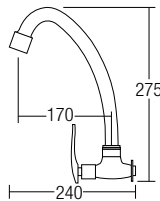

61012-F10

Wall Sink Tap
• Brass • Chrome