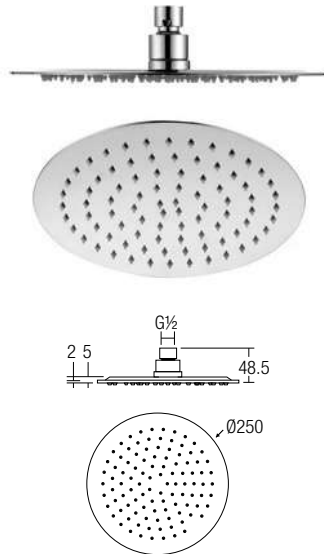

SH301
5 Functions (Ø 4") Fixed Shower Head
• ABS • Chrome

SH303
1 Function (Ø 4") Fixed Shower Head
• ABS • Chrome

SH304
1 Function (Ø 4") Fixed Shower Head
• ABS • Chrome

6005-SS (8")
S. Steel Rain Shower Head
• S. Steel • Chrome

6006-SS (10")
S. Steel Rain Shower Head
• S. Steel • Chrome

6002-SS (8")
S. Steel Rain Shower Head
• S. Steel • Chrome

6001-SS (10")
S. Steel Rain Shower Head
• S. Steel • Chrome

7002-B (8")
Brass Rain Shower Head
• Brass • Chrome