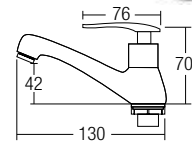

21013-F10

Wall Bib Tap
• Brass • Chrome

21014-F10

Two Way Bib Tap
• Brass • Chrome

21037-F10

Hose Bib Tap
• Brass • Chrome

22014-F10

Basin Pillar Tap
• Brass • Chrome