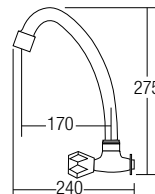

61012-E1

Wall Sink Tap
• Brass • Chrome