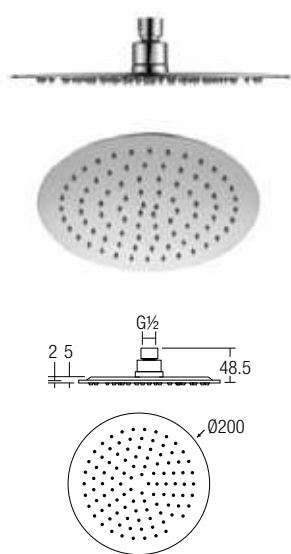

SH301
5 Functions (Ø 4") Fixed Shower Head
• ABS • Chrome

SH303
1 Function (Ø 4") Fixed Shower Head
• ABS • Chrome

SH304
1 Function (Ø 4") Fixed Shower Head
• ABS • Chrome

6005-SS (8")
S. Steel Rain Shower Head
• S. Steel • Chrome