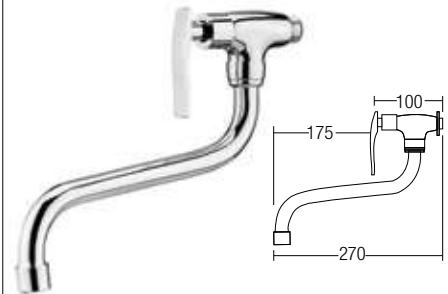

21013-F10

Wall Bib Tap
• Brass • Chrome

21014-F10

Two Way Bib Tap
• Brass • Chrome

21037-F10

Hose Bib Tap
• Brass • Chrome

22014-F10

Basin Pillar Tap
• Brass • Chrome

22016-F10

Elongated Basin Pillar Tap
• Brass • Chrome

61012-F10

Wall Sink Tap
• Brass • Chrome

62012-F10

Pillar Sink Tap
• Brass • Chrome

63012-F10

Ablution Tap
• Brass • Chrome