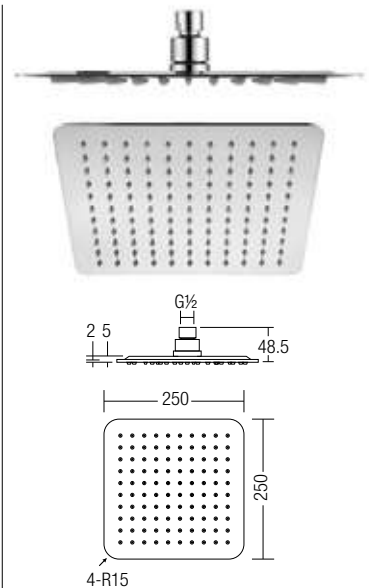

6001-SS (10")
S. Steel Rain Shower Head
• S. Steel • Chrome