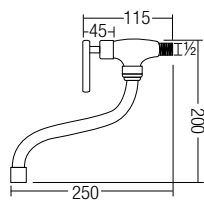

63012-F9

Ablution Tap
• Brass • Chrome