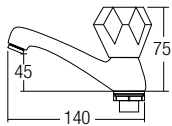

21013-E1

Wall Bib Tap
• Brass • Chrome

21014-E1

Two Way Bib Tap
• Brass • Chrome

21037-E1

Hose Bib Tap
• Brass • Chrome

22014-E1

Basin Pillar Tap
• Brass • Chrome