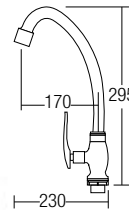

62012-F10

Pillar Sink Tap
• Brass • Chrome