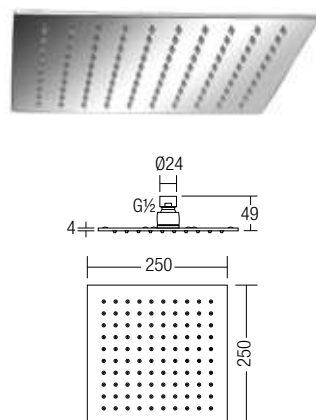

6006-SS (10")
S. Steel Rain Shower Head
• S. Steel • Chrome

6002-SS (8")
S. Steel Rain Shower Head
• S. Steel • Chrome

6001-SS (10")
S. Steel Rain Shower Head
• S. Steel • Chrome

7002-B (8")
Brass Rain Shower Head
• Brass • Chrome