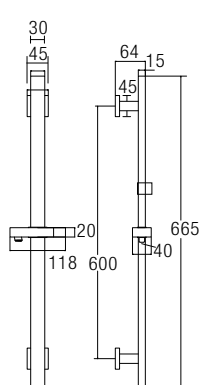

[SHOP NOW](#)

AMBA-800
SUS 304 Shower Rail Only
(ABS Holder) Round
• Stainless Steel SUS 304
• Hairline
• 1 pc/box, 12 pcs/ctn
RM143.00

AMBA-801
SUS 304 Shower Rail Only
(ABS Holder) Square
• Stainless Steel SUS 304
• Hairline
• 1 pc/box, 12 pcs/ctn
RM197.00