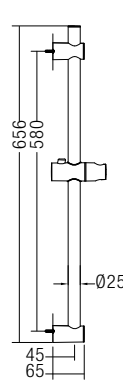

AMBA-803
SUS 304 Shower Rail Only
(ABS Holder) Round
• Stainless Steel SUS 304
• Black
• 1 pc/box, 12 pcs/ctn
RM223.00