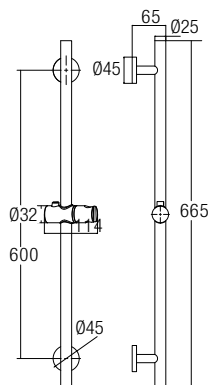

[SHOP NOW](#)

AMBA-800
SUS 304 Shower Rail Only
(ABS Holder) Round
• Stainless Steel SUS 304
• Hairline
• 1 pc/box, 12 pcs/ctn
RM143.00

AMBA-801
SUS 304 Shower Rail Only
(ABS Holder) Square
• Stainless Steel SUS 304
• Hairline
• 1 pc/box, 12 pcs/ctn
RM197.00