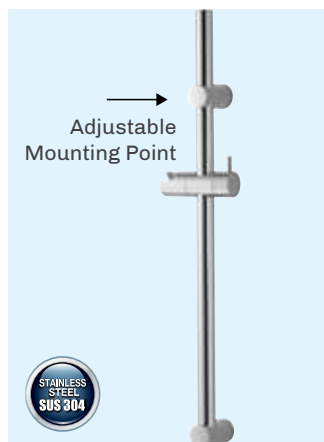

[SHOP NOW](#)

AMBA-800
SUS 304 Shower Rail Only
(ABS Holder) Round
• Stainless Steel SUS 304
• Hairline
• 1 pc/box, 12 pcs/ctn
RM143.00

AMBA-801
SUS 304 Shower Rail Only
(ABS Holder) Square
• Stainless Steel SUS 304
• Hairline
• 1 pc/box, 12 pcs/ctn
RM197.00